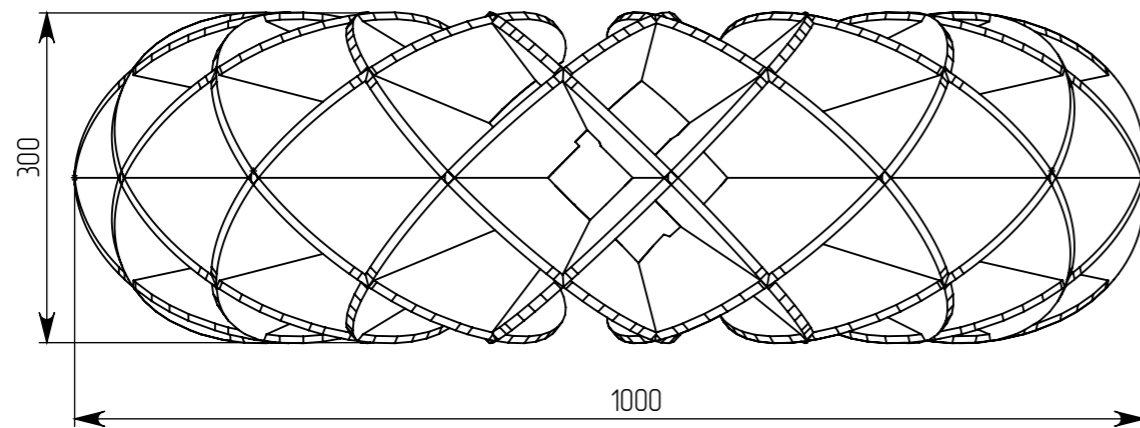

Установочное место для светильников D500 (Опционально)

Выполнено из PET 9 мм

Комплект состоит из :

- Панель подвесная акустическая - 1 шт
- Комплект крепежной фурнитуры с тросом - 3 шт
- Фиксирующие уголки - 3 шт