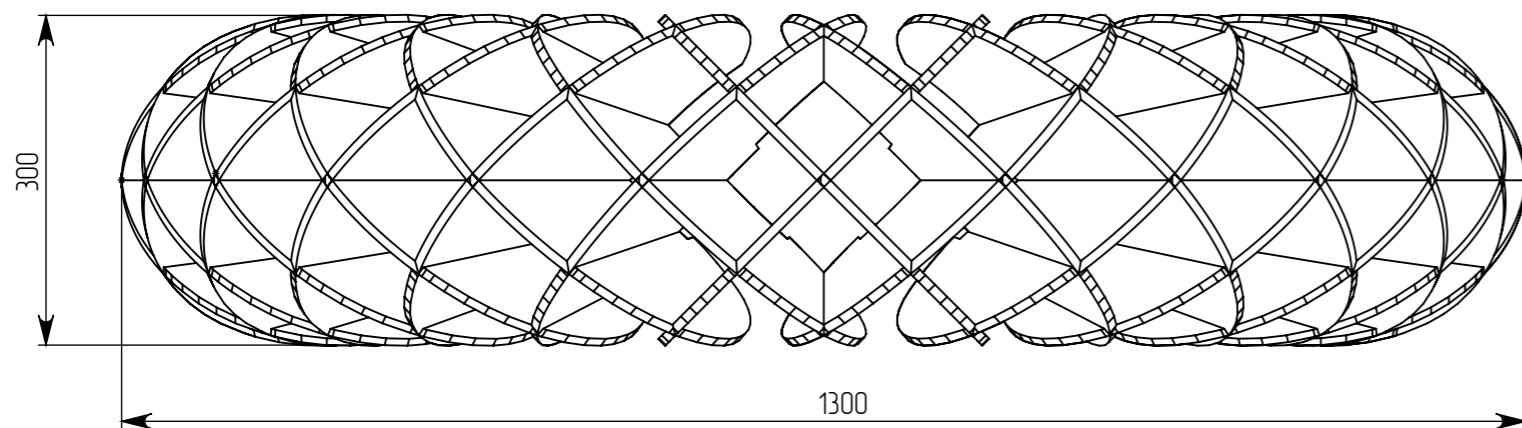

Выполнено из PET 9 мм

Комплект состоит из :

- Панель подвесная акустическая - 1 шт
- Комплект крепежной фурнитуры с тросом - 4 шт
- Фиксирующие уголки - 4 шт